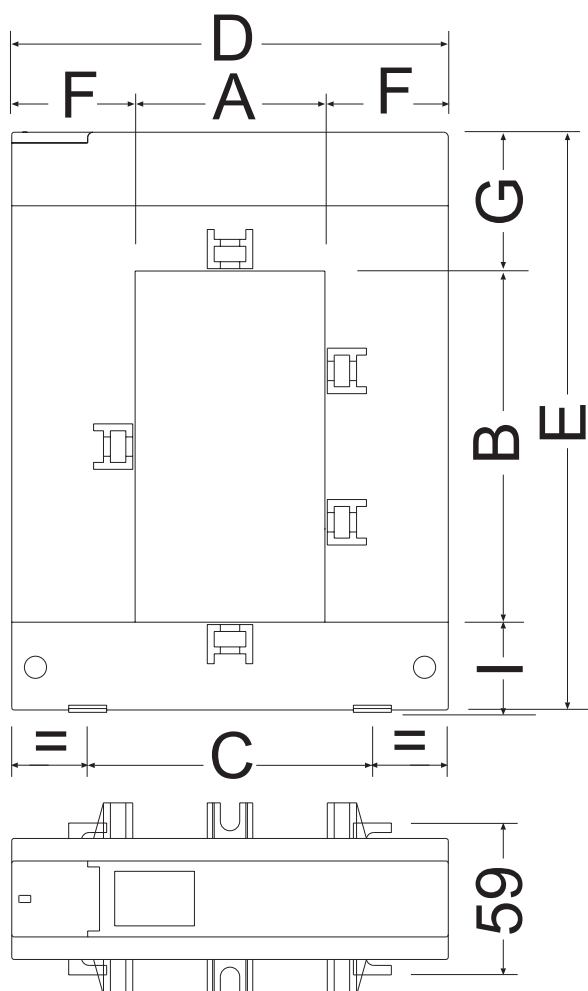

	FAMILIA	<i>Transformadores</i>
	SERIE: TP	MODELO: TP 23

NÚCLEO PARTIDO

Centradores de fijación pletina

NOTA: TODOS LOS MODELOS LLEVARÁN CENTRADORES DE FIJACIÓN EXCEPTO EL TP-23.

TIPO	A	B	C	D	E	F	G	H	I
TP-23	20	30	51	89	110	34	47	40	32
TP-58	50	80	78	114	145	32	32	32	33
TP-88	80	80	108	144	145	32	32	32	33
TP-812	80	120	108	144	185	32	32	32	33
TP-816	80	160	120	184	245	52	47	52	38

Corriente	Clase / V·A			Código
	0,5	1	3	
100 A	-	-	1,5	M70111
150 A	-	-	2	M70112
200 A	-	1,5	2,5	M70113
250 A	-	2	4	M70114
300 A	1,5	4	6	M70115
400 A	2,5	6	10	M70116