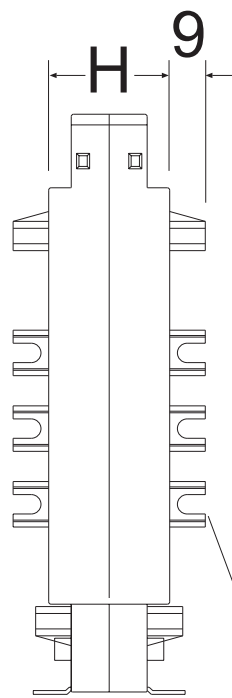

	FAMILIA	<i>Transformadores</i>
	SERIE: TP	MODELO: TP 23

NÚCLEO PARTIDO

Centradores de fijación pletina

NOTA: TODOS LOS MODELOS LLEVARÁN CENTRADORES DE FIJACIÓN EXCEPTO EL TP-23.

TIPO	A	B	C	D	E	F	G	H	I
TP-23	20	30	51	89	110	34	47	40	32
TP-58	50	80	78	114	145	32	32	32	33
TP-88	80	80	108	144	145	32	32	32	33
TP-812	80	120	108	144	185	32	32	32	33
TP-816	80	160	120	184	245	52	47	52	38

Corriente	Clase / V·A			Código
	0,5	1	3	
100 A	-	-	1,5	M70111
150 A	-	-	2	M70112
200 A	-	1,5	2,5	M70113
250 A	-	2	4	M70114
300 A	1,5	4	6	M70115
400 A	2,5	6	10	M70116